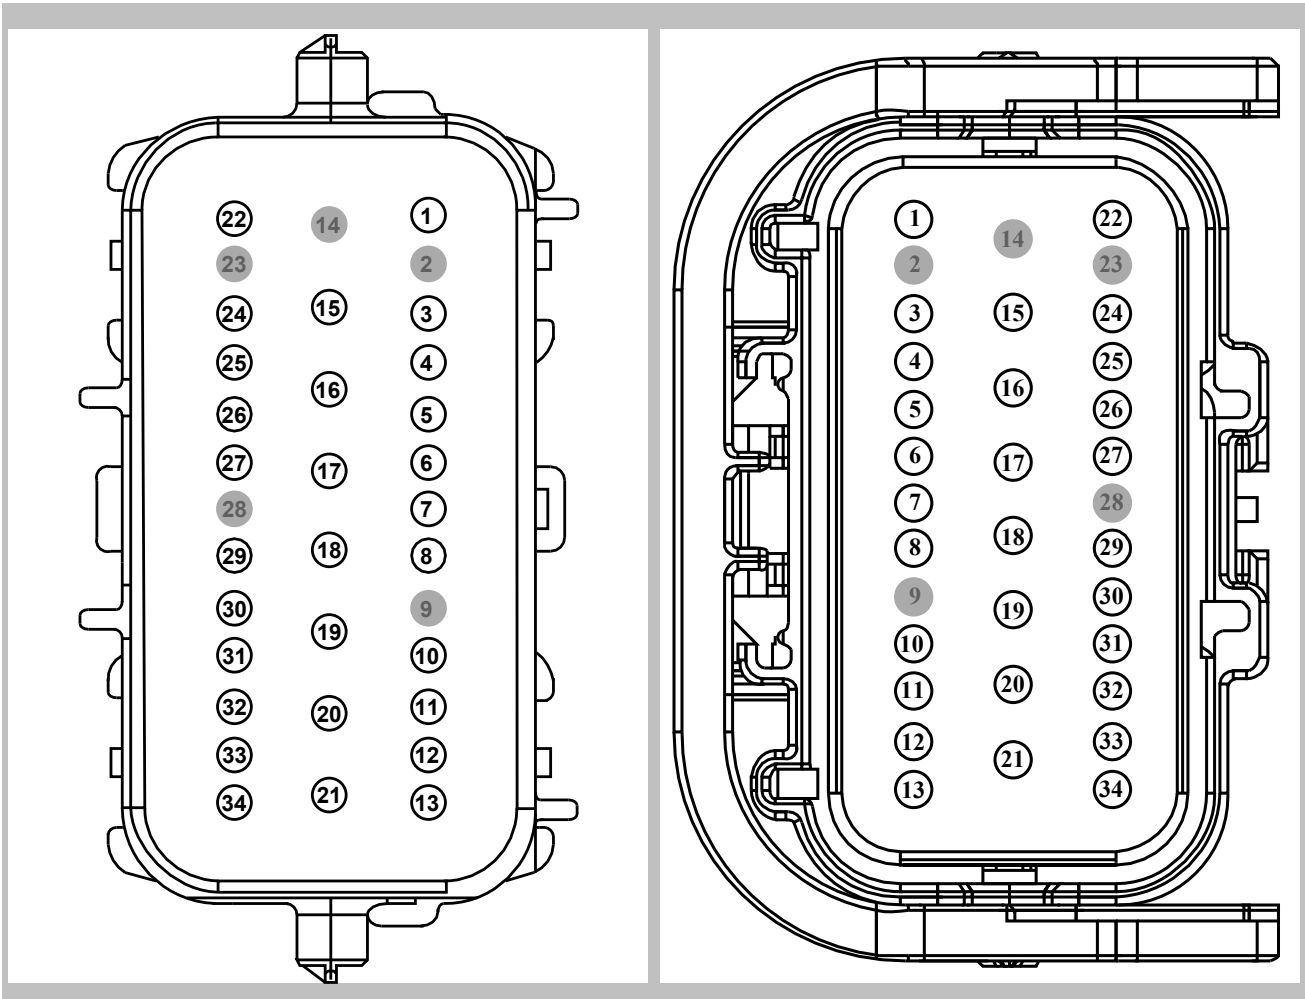

Inline:	Description	Color	Harness	Base Part #	Service Pigtail
C422	INLINE		14290 14405		See Below

**MALE**  
Harness 14290

**FEMALE**  
Harness 14405

Check for Terminal Part Numbers

Pin	Circuit	Gauge	Qualifier	Pin	Circuit	Gauge	Qualifier
1	CLS09 (WH-OG)	20		1	CLS09 (WH-OG)	20	
2	*	*		2	*	*	
3	VMP14 (WH-OG)	20		3	VMP14 (WH-OG)	20	
4	VMP16 (YE-GY)	20		4	VMP16 (YE-GY)	20	
5	VMP17 (YE-OG)	20		5	VMP17 (YE-OG)	20	
6	RMP07 (GN-WH)	20		6	RMP07 (GN-WH)	20	
7	CLS27 (GN-OG)	20		7	CLS27 (GN-OG)	20	
8	LMP07 (BU-WH)	20		8	LMP07 (BU-WH)	20	
9	*	*		9	*	*	
10	VMP15 (YE-GN)	20		10	VMP15 (YE-GN)	20	
11	VMP19 (WH-GN)	20		11	VMP19 (WH-GN)	20	
12	RMP19 (BU-GY)	20		12	RMP19 (BU-GY)	20	
13	RMP51 (BK)	20		13	RMP51 (BK)	20	
14	*	*		14	*	*	
15	CAT28 (YE)	14		15	CAT28 (YE)	14	
16	CAT11 (BN)	14		16	CAT11 (BN)	14	
16	CAT11 (BN-YE)	10		17	CAT29 (GN)	14	
17	CAT29 (GN)	14		18	CAT19 (BU)	10	
18	CAT19 (BU)	10		19	CAT14 (OG)	12	
19	CAT14 (OG)	12		20	GD125 (BK)	14	
20	GD125 (BK)	12		21	CAT03 (GY-BN)	14	
21	CAT03 (GY-BN)	14		22	CLS44 (VT-BN)	18	
22	CLS44 (VT-BN)	18		23	*	*	
23	*	*		24	CLS54 (BU-OG)	20	
24	CLS54 (BU-OG)	20		25	CLS10 (GN-BN)	14	
25	CLS10 (GN-BN)	18		25	CLS10 (GN-BN)	18	
26	CLS55 (GN-BU)	20		26	CLS55 (GN-BU)	20	

27	CLS08 (VT- GN)	20		27	CLS08 (VT- GN)	20	
28	*	*		28	*	*	
29	CLS44 (VT- BN)	18		29	CLS44 (VT- BN)	18	
30	CLS23 (GY- OG)	20		30	CLS23 (GY- OG)	20	
31	VDB06 (GY- OG)	20		31	VDB06 (GY- OG)	20	
32	VDB07 (VT- OG)	20		32	VDB07 (VT- OG)	20	
33	VDB06 (GY- OG)	20		33	VDB06 (GY- OG)	20	
34	VDB07 (VT- OG)	20		34	VDB07 (VT- OG)	20	

**Pigtail Kit Part Number WPT-1607**

Service Part Number: **KU2Z-14S411-TA**

Gauge: **14 16**

Pin material: **Tin (Greased) & Silver**

Cavities: **34**

Vehicle Uses:

- Connector - Inline